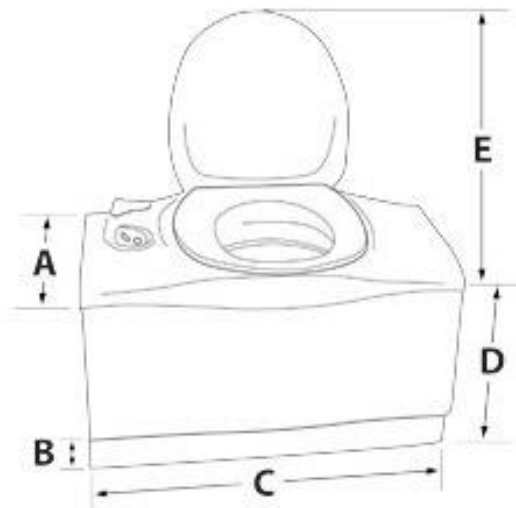

Product Details		
High Profile Dimensions		
A	B	C
7-5/8 in : 19.3 cm	15-1/8 in : 38.4 cm	17-13/16 in : 45.2 cm
D	E	F
12-5/8 in : 32 cm	17-1/2 in : 44.5 cm	18-1/2 in : 47 cm
G		
32-1/2 in : 82.6 cm		
Low Profile Dimensions		
A	B	C
7-5/8 in : 19.3 cm	15-1/8 in : 38.4 cm	17-13/16 in : 45.2 cm
D	E	F
12-5/8 in : 32 cm	12-15/16 in : 32.8 cm	14 in : 35.6 cm
G		
28 in : 71.1 cm		

Características generales:

- Taza giratoria 180°

- Capacidad del depósito de residuos 4,75 gal. (18L) de
- Con indicador de niveles de deposito de residuos.
- El tanque de desechos incluye asa y ruedas para facilitar la descarga.
- **Conexión directa al tanque de agua limpia del vehículo.**
- **Sistema de descarga eléctrica**
- **Conexiones de plomería ocultas.**

Product Details

C223-CS Cassette Toilet Dimensions

A	B	C
21" : 53.4 cm	22-7/8" : 58 cm	15-1/2" : 39.4 cm
D		
19-3/8" : 49.2 cm		

◆ C403L Cassette®

Connects Fresh Water Tank to Central Water Tank

DISEÑO:

- Indicador de nivel LED que se puede instalar a la izquierda o a la derecha.
- Botón eléctrico para añadir agua al taza.
- El tanque de residuos viene con ruedas y asa retráctil.
- La ventilación automática de liberación de presión asegura que el tanque de desechos esté ventilado, evitando una presión excesiva.

Product Details

High Profile

A	B	C
15-3/4" : 40 cm	10-3/16" : 25.8 cm	26-3/8" : 67 cm
D	E	
18" : 45.8 cm	14-1/8" : 35.8 cm	